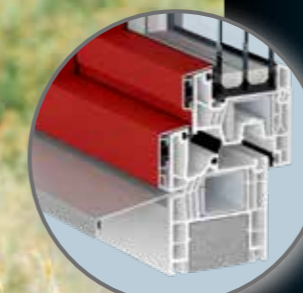

KÖMMERLING 76 SwissLine. La fenêtre combinée.

L'aluminium est un matériau essentiel dans la construction de fenêtres en raison de son élégance unique, de sa résistance optimale aux intempéries, de sa grande stabilité, de sa facilité d'entretien. La variété de coloris presque illimitée grâce à des traitements de surface comme le thermolaquage pour les couleurs RAL ou l'eloxage. D'autre part, le PVC offre une isolation thermique et acoustique optimale ainsi qu'une grande fiabilité dans son fonctionnement.

Avec KÖMMERLING 76 SwissLine vous obtenez les deux : aluminium et PVC. Tous les avantages des deux matériaux dans un système innovant. Cela vous donne la plus grande liberté de conception possible, tout en permettant à vos fenêtres de satisfaire aux exigences croissantes en termes d'efficacité énergétique.

DECCO

La coque ajoutée en aluminium pour le KÖMMERLING 76 SwissLine vous permet d'obtenir le meilleur des deux mondes : un design élégant en aluminium dans une variété de coloris quasiment illimitée et des valeurs d'isolation optimales du système de profilés PVC le plus moderne.