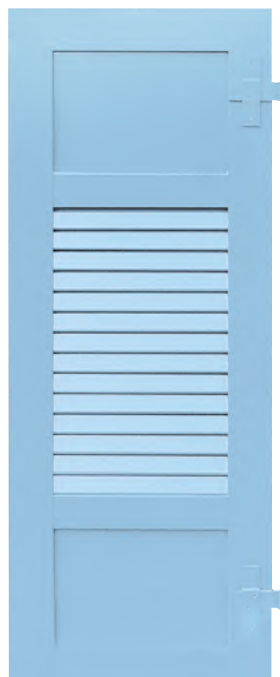

Guide

LE VOLET BATTANT EN ALUMINIUM

Standards ou cintrés, à jalousies fixes ou mobiles, pleins avec ou sans cadre, les volets donnent l'embarras du choix surtout quand s'y ajoutent les couleurs lisses ou structurées, la forme et les dimensions personnelles.

Modèle 1

Le volet classique à
jalousies fixes.

Modèle 2

Volet 1/3 jalousies fixes
et 2/3 plein.

Modèle 3

Volet 1/4 plein,
1/2 jalousies fixes,
1/4 plein.

Modèle 4

Volet plein avec cadre.
Rainures verticales ou
horizontales.