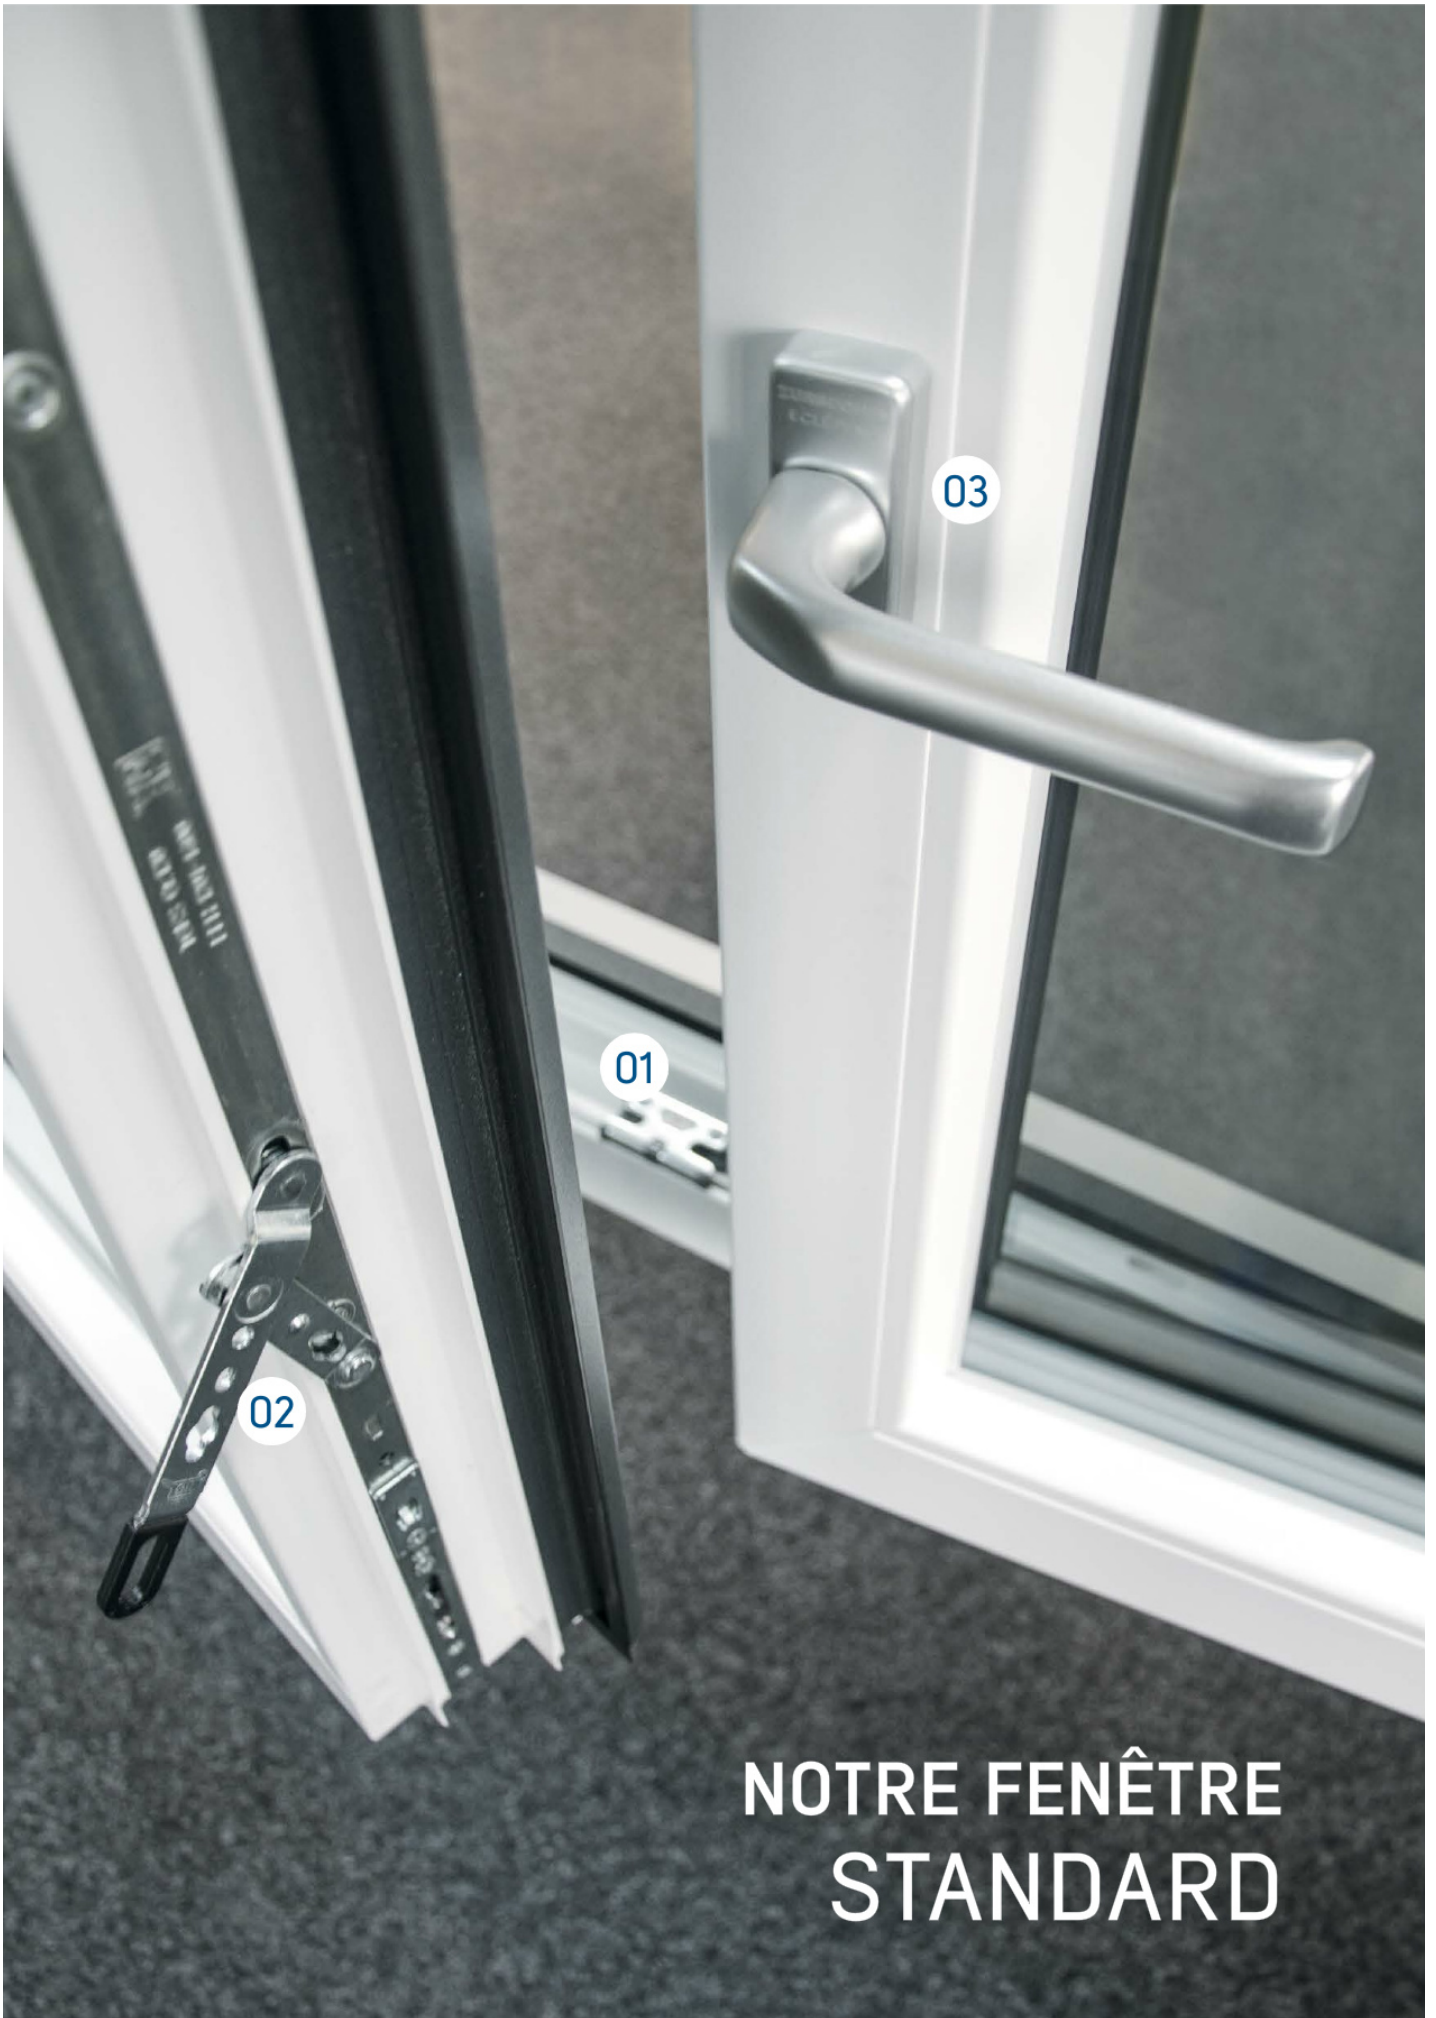

EN MATIÈRE DE SÉCURITÉ, ZURBUCHEN VOUS EN PROPOSE PLUS!

- 01 Rouleau à tête champignon avec gâche de fermeture en acier fixée dans l'acier.
- 02 Poignée cachée de verrouillage du deuxième vantail (dès 800 mm).
- 03 Plaquette anti-perçement dans le profil (côté extérieur poignée).
- 04 Renforcement intégral en acier.

SÉCURITÉ ZURBUCHEN DE BASE

Exemple de points de fixations à tête champignon sur un modèle de série pour un vantail de plus de 800mm de large et de plus de 1801mm de haut.

NOTRE FENÊTRE STANDARD

NOTRE FENÊTRE STANDARD