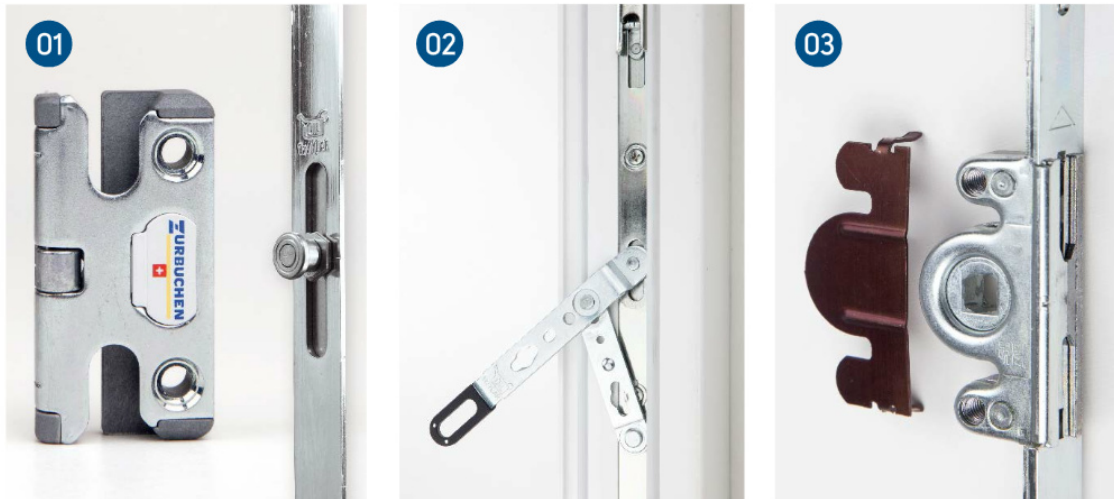

EN MATIÈRE DE SÉCURITÉ, ZURBUCHEN VOUS EN PROPOSE PLUS!

- 01 Rouleau à tête champignon avec gâche de fermeture en acier fixée dans l'acier.
- 02 Poignée cachée de verrouillage du deuxième vantail (dès 800 mm).
- 03 Plaquette anti-perçement dans le profil (côté extérieur poignée).
- 04 Renforcement intégral en acier.

SÉCURITÉ ZURBUCHEN DE BASE

Exemple de points de fixations à tête champignon sur un modèle de série pour un vantail de plus de 800mm de large et de plus de 1801mm de haut.

NOTRE FENÊTRE STANDARD

NOTRE FENÊTRE STANDARD

EN DÉTAIL

LABELS DE QUALITÉ

SWISS LABEL et le label FFF garantissent: qualité suisse, fiabilité et origine de nos fenêtres

POUR ALLER PLUS LOIN, PERSONNALISATION SUR DEMANDE

- Verre feuilleté ou verre spécial sur demande.
- Poignée à clé.
- Poignée cachée de verrouillage du deuxième vantail (dès 800 mm).
- Pose professionnelle, assurée par nos équipes.
- Produits sur-mesure et personnalisables.