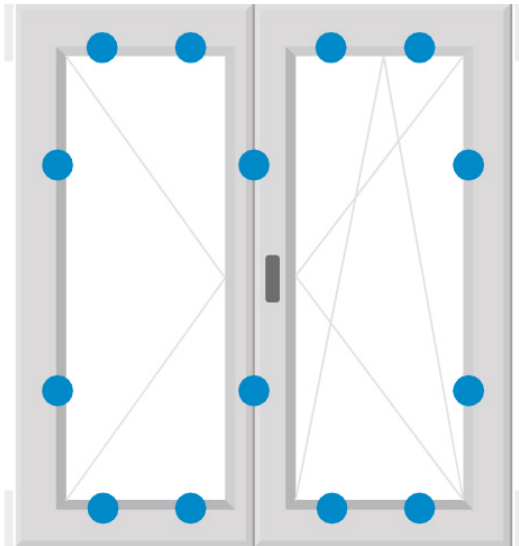

Les fenêtres peuvent être
les points faibles de l'habitation

Au-delà des dégâts matériels, un cambriolage est une expérience traumatisante. Face à ce risque, l'équipement d'une fenêtre peut jouer un rôle déterminant. Chez Zurbuchen Frères SA, nous avons fait de votre sécurité notre priorité.

EN MATIÈRE DE SÉCURITÉ, ZURBUCHEN VOUS EN PROPOSE PLUS!

- 01 Rouleau à tête champignon avec gâche de fermeture en acier fixée dans l'acier.
- 02 Poignée cachée de verrouillage du deuxième vantail (dès 800 mm).
- 03 Plaquette anti-perçement dans le profil (côté extérieur poignée).
- 04 Renforcement intégral en acier.

SÉCURITÉ ZURBUCHEN DE BASE

Exemple de points de fixations à tête champignon sur un modèle de série pour un vantail de plus de 800mm de large et de plus de 1801mm de haut.

NOTRE FENÊTRE STANDARD

NOTRE FENÊTRE STANDARD